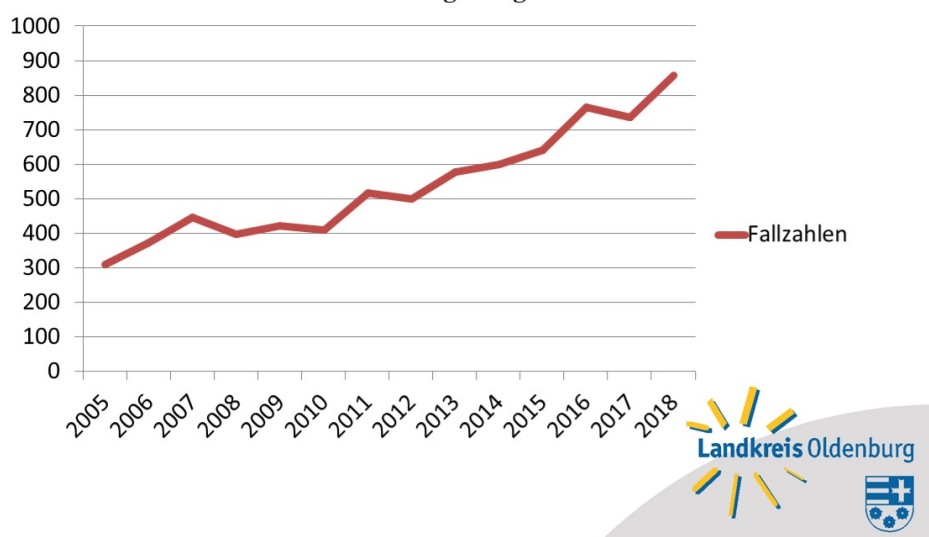

PRESSEINFORMATION
Landkreis Oldenburg

Entwicklung

Fallzahlen: wilde Müllablagerungen von 2005-2018

Entwicklung der Fallzahlen von 2005 - 2018
Bildrechte: Landkreis Oldenburg (Grensemann)